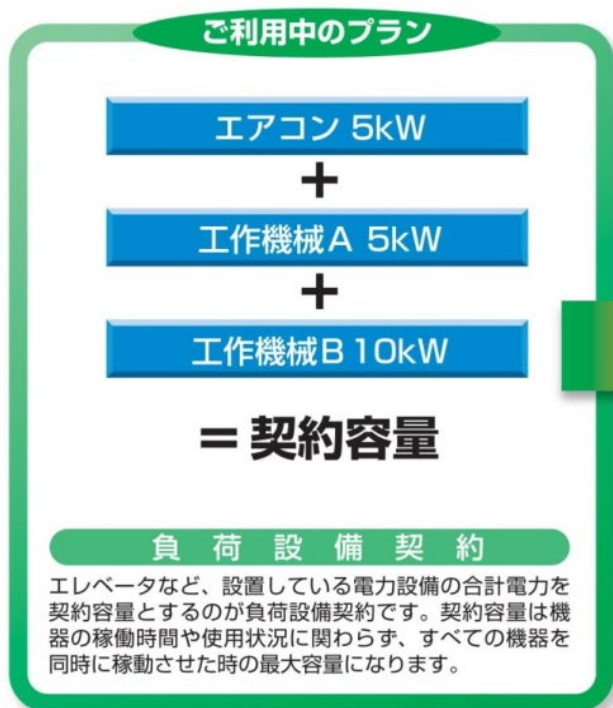

主開閉器契約

電子ブレーカー導入前

平均削減率
40%

電子ブレーカー導入後

主な導入先

キュービクル: コンビニ・ホテル・旅館・商店・食品業者・レストラン・レジャー施設・カラオケボックス・食堂・自動車修理工場・小規模工場など

電子ブレーカ: マンション共用部・テナントビル・立体駐車場・ガソリンスタンド・コインランドリー・クリーニング工場・パン菓子製造・各種工場など

他にも **LED照明・省エネ空調機・電力監視システム(デマンド監視)・ルーフシェード**等の省エネに役立つ商材でエネルギー消費改善の提案を致します。まずは現状調査のご用命をお願いいたします。

ビジネスソリューション事業部 第1営業部
熊本市中央区萩原町14番45号
TEL(096)285-5555 FAX(096)285-5585