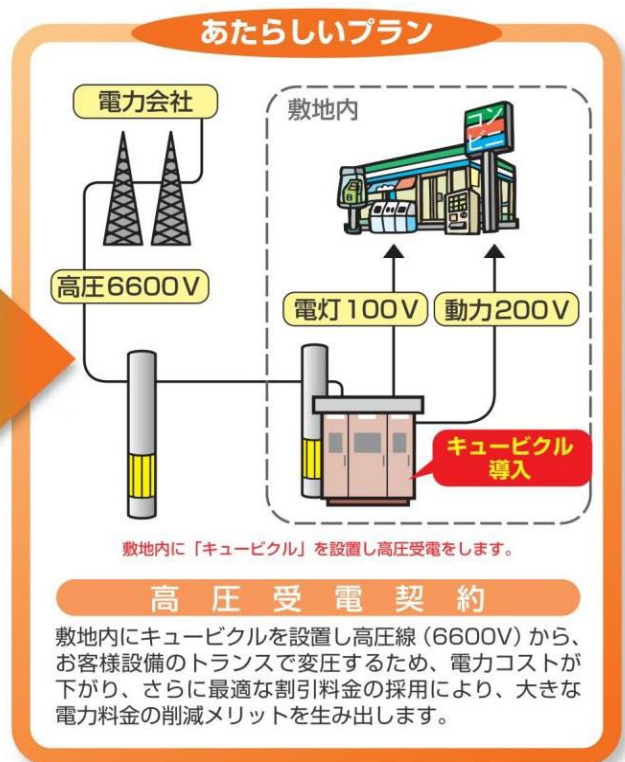

エネルギーソリューション

お客様の電気使用状況を診断し、コスト削減・省エネに最適な設計施工します。

- ◎幅広いジャンルの環境商材で省エネに向けたサポートを行います
- ◎お客様の使用状況と環境に合わせた提案を行います

高圧受電契約