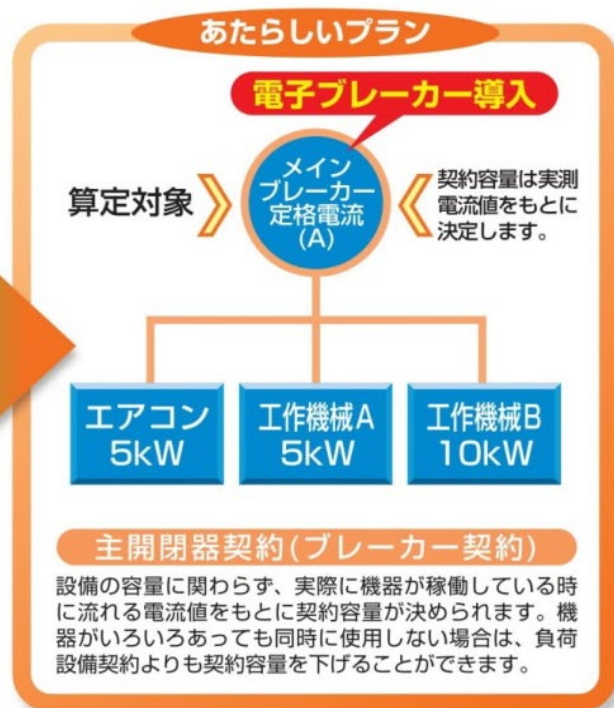

主開閉器契約

電子ブレーカー導入前

平均削減率
40%

電子ブレーカー導入後

主な導入先

キュービクル: コンビニ・ホテル・旅館・商店・食品業者・レストラン・レジャー施設・カラオケボックス・食堂・自動車修理工場・小規模工場など

電子ブレーカ: マンション共用部・テナントビル・立体駐車場・ガソリンスタンド・コインランドリー・クリーニング工場・パン菓子製造・各種工場など

他にも **LED照明・省エネ空調機・電力監視システム(デマンド監視)・ルーフシェード**等の省エネに役立つ商材でエネルギー消費改善の提案を致します。まずは現状調査のご用命をお願いいたします。