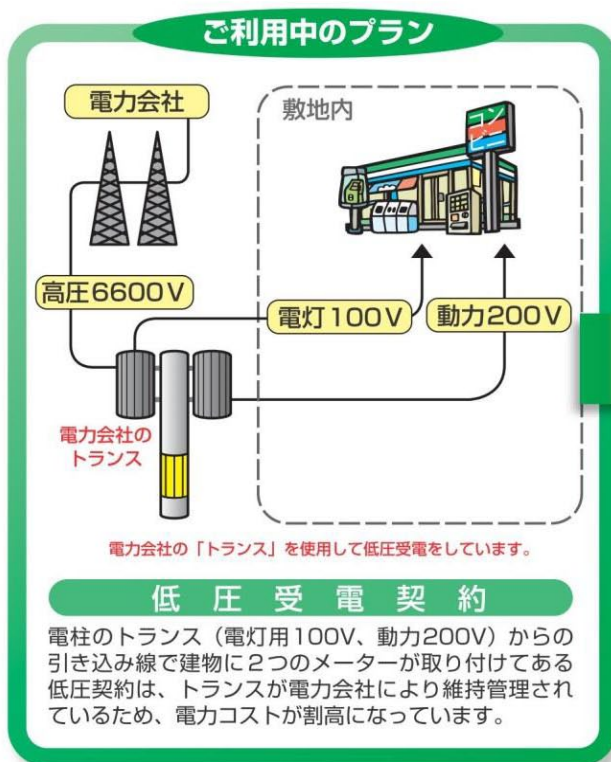

エネルギーソリューション

お客様の電気使用状況を診断し、コスト削減・省エネに最適な設計施工します。

- ◎幅広いジャンルの環境商材で省エネに向けたサポートを行います
- ◎お客様の使用状況と環境に合わせた提案を行います

高圧受電契約